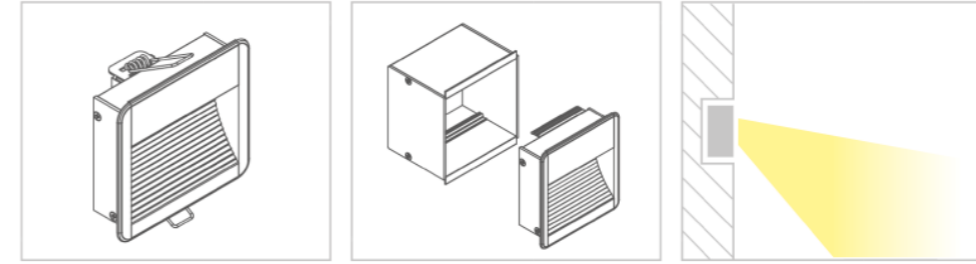

**CAPITAL 7292** *Duvarlarda Capital Keyfi*

GENEL BİLGİLER / GENERAL INFORMATION

Ürün Kodu Code	Güç (W) Power (W)	Işık Akısı Luminous Flux	Renk Sıcaklığı Color Temperature	Giriş Voltajı Input Voltage	Ağırlık Weight	Boyutlar Dimension	Aydınlatma Kontrolü Lighting Control
CAPITAL7292_3W	3W	330lm	3000K	AC 220-240V 24V	0,5 KG	106x88 mm	ON/OFF 1-10V DALI
CAPITAL7292_7W	7W	770lm	4000K		0,9 KG	171x88 mm	
CAPITAL7292_9W	10W	1100lm	6500K		1,3 KG	236x88 mm	

- Ekoksalı alüminyum ekstrüzyon gövde  
Anodized aluminum extrusion body
- UV korumalı PVC yan kapak  
UV protected PVC side cover
- 12 W/m' ye kadar soğutma kapasitesi  
Cooling capacity up to 12 W/m
- Sıva altı ve duvar montajına uygun  
Suitable for flush and wall mounting