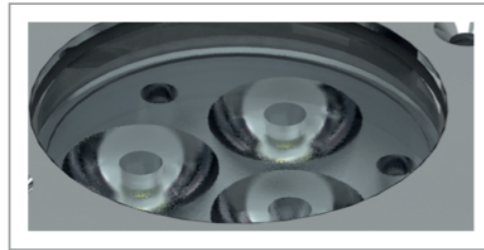

LOTTO 100 7304 *Yer Aydınlatma da Lotto*

GENEL BİLGİLER / GENERAL INFORMATION

Ürün Kodu Code	Güç (W) Power (W)	Işık Akısı Luminous Flux	Renk Sıcaklığı Color Temperature	Renksel Geriverim (CRI) Color Rendering Index	Giriş Voltajı Input Voltage	Giriş Frekansı Input Frequency	Aydınlatma Kontrolü Lighting Control
LOTTO1007304_4W	4W	480	3000K 4000K 6500K	≥ +70	AC 220-240V 24V 7,5 VDC	50 to 60Hz	ON/OFF 1-10V DALI
LOTTO1007304_8WRGB	8W	-	RGB				

IP Koruma Sınıfı IP Protection Level	Çalışma Sıcaklığı Ambient Temperature	Gövde Housing	Ağırlık Weight	Boyutlar Dimension
IP67	-40...+50C°	Alüminyum Aluminium	1,3 KG	95x80 mm

- Elektrostatik toz boyalı alüminyum enjeksiyon gövde  
Electrostatic powder coated aluminum injection body
- 8mm temperli armatür camı  
8mm tempered luminaire glass
- Plastik enjeksiyon montaj kutusu  
Plastic injection assembly box
- Su altı kablo bağlantısı  
Underwater cable connection

• Lens Seçenekleri

• Kare satin nikel

• Yuvarlak satin nikel