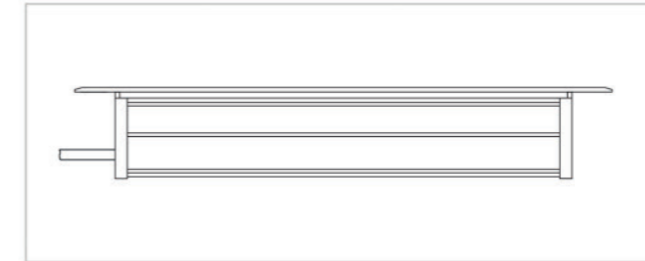

Kablo Giriş Yönü Seçenekleri Cable Entry Direction Options

• Tek yönden giriş One-way departure