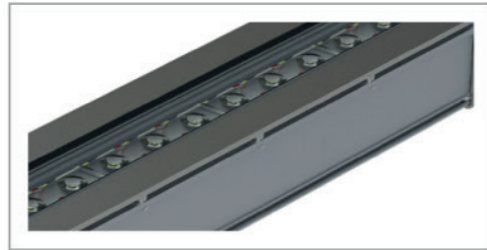

GENEL BİLGİLER / GENERAL INFORMATION

Ürün Kodu Code	Güç (W) Power (W)	Işık Akısı Luminous Flux	Renk Sıcaklığı Color Temperature	Renksel Geriverim (CRI) Color Rendering Index	Giriş Voltajı Input Voltage	Giriş Frekansı Input Frequency	Aydınlatma Kontrolü Lighting Control
LEDLINEERW7308_4W	4W	500lm	3000K 4000K 6500K	≥ +70	AC 220-240V	50 to 60Hz	ON/OFF 1-10V DALI DMX
LEDLINEERW7308_8W	8W	1000lm					
LEDLINEERW7308_10W	10W	1300lm					
LEDLINEERW7308_20W	20W	2605lm					
LEDLINEERW7308_30W	30W	3700lm					
LEDLINEERW7308_40W	40W	5030lm					
LEDLINEERW7308_12WRGB	12W	-	RGB		12V	50 to 60Hz	
LEDLINEERW7308_25WRGB	25W	-					
LEDLINEERW7308_40WRGB	40W	-					
LEDLINEERW7308_50WRGB	50W	-					

IP Koruma Sınıfı IP Protection Level	Çalışma Sıcaklığı Ambient Temperature	Gövde Housing	Ağırlık Weight	Boyutlar Dimension
IP67	-40...+50C°	Alüminyum Aluminium	1 kg	170x80x96 mm
			1,8 kg	285x80x96 mm
			2,5 kg	380x80x96 mm
			4 kg	670x80x96 mm
			5,1 kg	960x80x96 mm
			7,3 kg	1250x80x96 mm
			2,2 kg	380x80x96 mm
			3,7 kg	670x80x96 mm
			4,8 kg	960x80x96 mm
			7 kg	1250x80x96 mm

- Korozyona karşı çift katlı elektrostatik alüminyum enjeksiyon gövde
  Double layer electrostatic aluminum injection body against corrosion
- Plastik enjeksiyon montaj kutusu
  Plastic injection assembly box
- Su altı kablo bağlantısı
  Underwater cable connection

Kablo Giriş Yönü Seçenekleri Cable Entry Direction Options