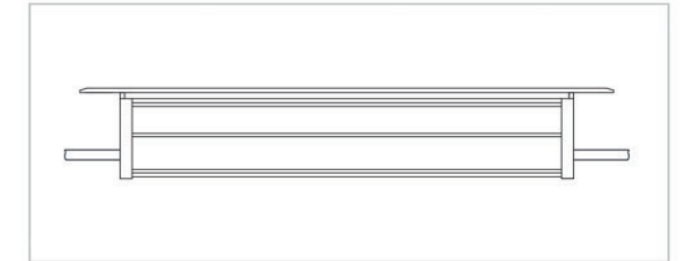

• Çift yönden giriş çıkış Two way entry and